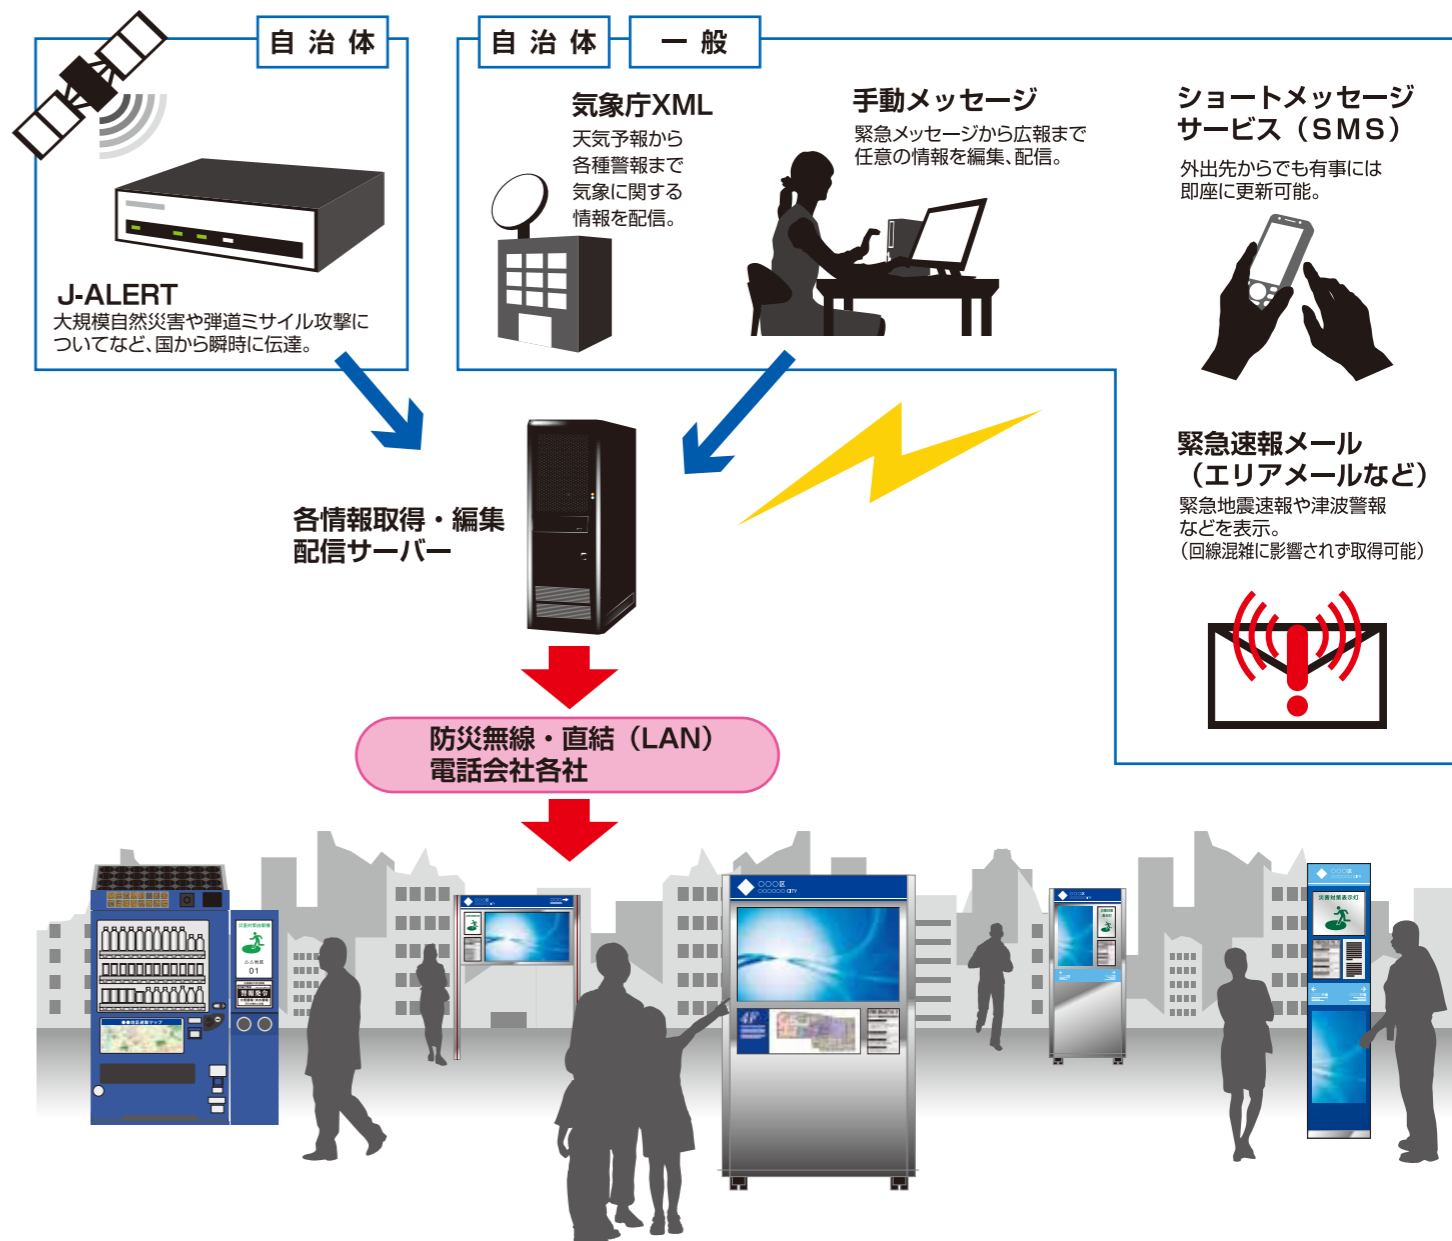

電子ペーパー部表示例

平常時の表示

万一に備えて避難場所を
確認しておきましょう

津波警報発令

気象庁発表
0月00日00時00分

沿岸部や川沿いにいる人は、
ただちに高台や避難ビルなど
安全な場所へ避難してください。

ピンポイント天気
広島県府中市河南町

00月00日(日)

最高:20℃
最低:17℃

どんよりした空模様

災害が発生したら

広島県府中市河南町

気象庁発表 0月00日00時00分

警報発令

大雨警報・洪水警報
河川の増水に注意

導入事例

島根県出雲市出雲大社前観光案内所