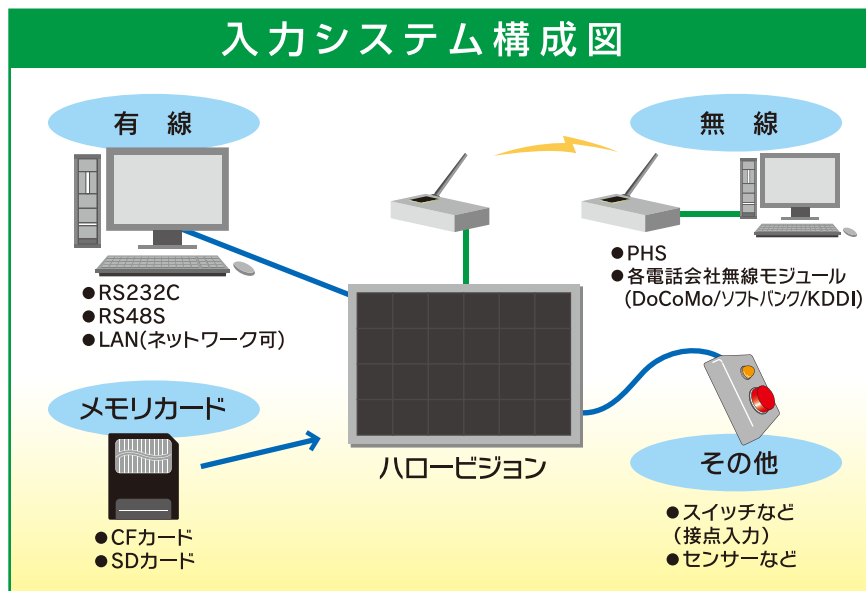

デジタルサイネージで情報伝達! タテishi独自のLED表示システム。

入力システム構成図

- **直結**
  - ・通信トラブルが少ない
  - ・通信費が不要
  - ・既設のネットワークを使用可能
- **無線**
  - ・公衆サービスエリア内なら全国から配信可能
  - ・PHSの場合、ニュース等のコンテンツ配信サービス利用やメーカーからの遠隔メンテナンスが可能。
- **メモ리카ード**
  - ・新たな配線が不要
  - ・通信費用が不要
- **その他**
  - ・接点入力
  - ・各種センサー入力
  - ・既存システムとの連携など……ご相談ください

TATEISHI 株式会社 タテishi広美社

ISO9001:2008認証取得

<http://www.t-kobisha.co.jp/>

E-mail: info@t-kobisha.co.jp

■本社 〒726-0025 広島県府中市河南町114

TEL:0847-43-4886 FAX:0847-43-5290